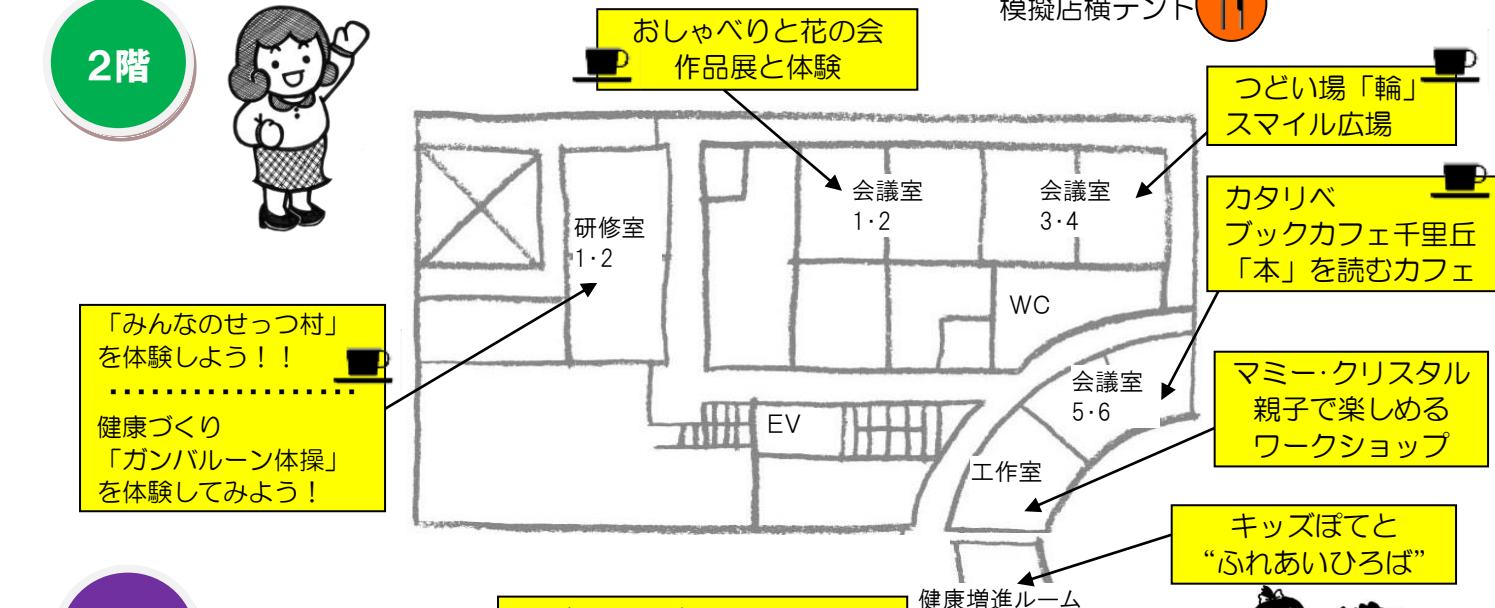

ウィズせつつフェスタ会場 MAP

1階

: 飲み物あり

: 飲食可能スペース

2階

3階

- 摂津の女性作家の店 「ショップ go=en」
- パープルリボンをあしらった インディアンクロス作り
- らいてう・ちひろがめざしたもの #MeToo#WithYou 展示と新聞ちぎり絵体験
- 紙コップでクラッカーをつくろう
- STOP DV タペストリー展示

- ごちゃまぜ企画(10:00~)
- ・カボエイラ体験
- ・パパっ子と遊ぼう
- ・遊〜遊〜たぐのバルーン教室
- ・セッピー、しょうちゃん、もくぞうと写真を撮ろう