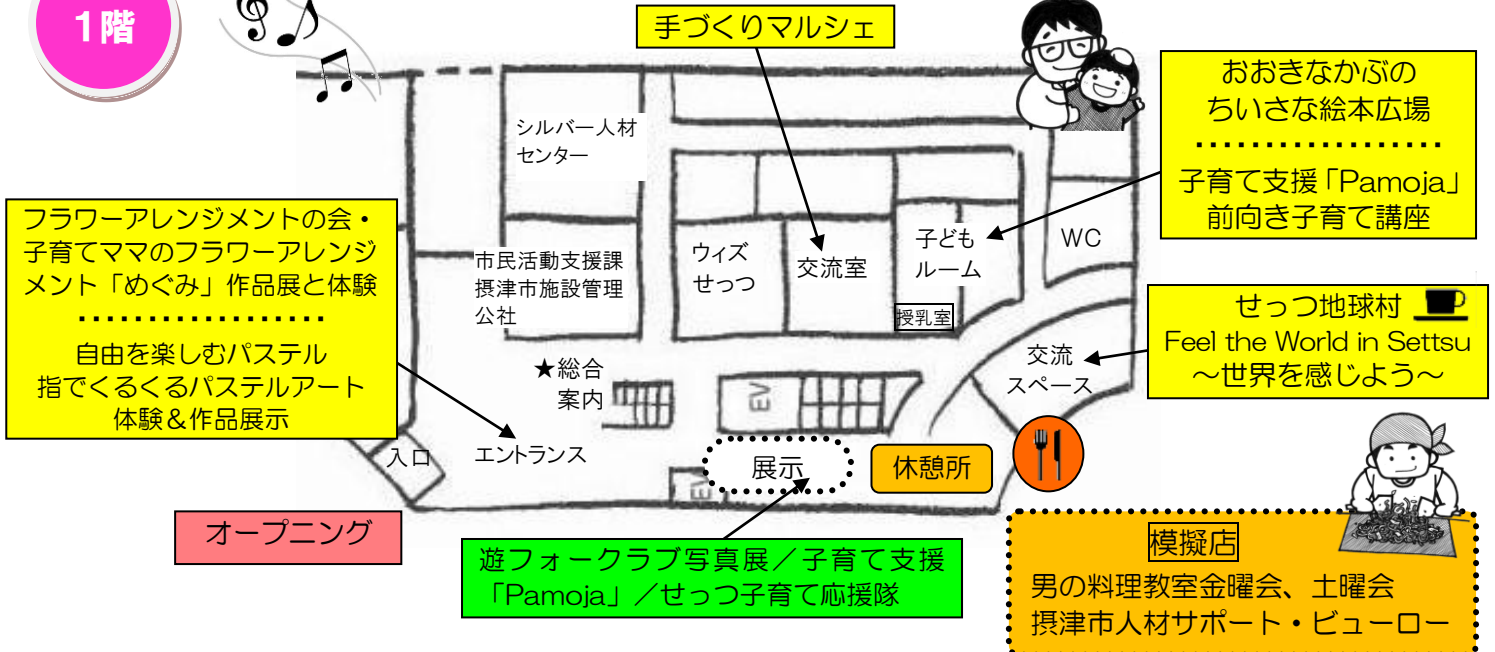

ウィズせつつフェスタ会場 MAP

1階

: 飲み物あり

: 飲食可能スペース

2階

3階

- 摂津の女性作家の店 「ショップ go=en」
- パープルリボンをあしらった インディアンクロス作り
- らいてう・ちひろがめざしたもの #MeToo#WithYou 展示と新聞ちぎり絵体験
- 紙コップでクラッカーをつくろう
- STOP DV タペストリー展示

- ごちゃまぜ企画(10:00~)
- ・カボエイラ体験
- ・パパっ子と遊ぼう
- ・遊〜遊〜たぐのバルーン教室
- ・セッピー、しょうちゃん、もくぞうと写真を撮ろう