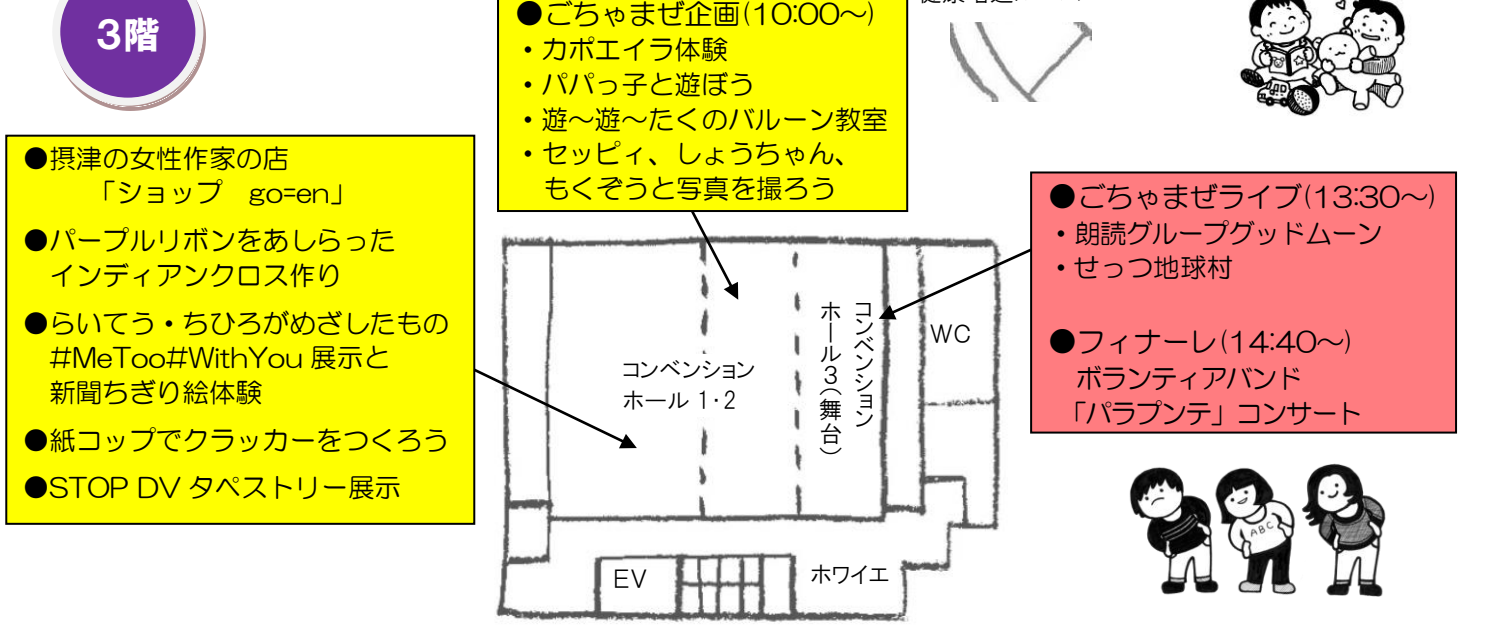

ウィズせつつフェスタ会場 MAP

1階

: 飲み物あり

: 飲食可能スペース

2階

3階

- 摂津の女性作家の店 「ショップ go=en」
- パープルリボンをあしらった インディアンクロス作り
- らいてう・ちひろがめざしたもの #MeToo#WithYou 展示と新聞ちぎり絵体験
- 紙コップでクラッカーをつくろう
- STOP DV タペストリー展示

- ごちゃまぜ企画(10:00~)
- ・カボエイラ体験
- ・パパっ子と遊ぼう
- ・遊〜遊〜たぐのバルーン教室
- ・セッピー、しょうちゃん、もくぞうと写真を撮ろう